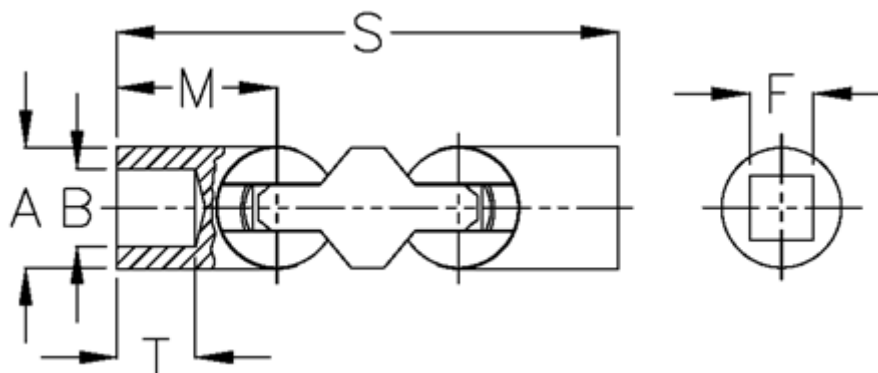

Varenummer: 07832304

Beskrivelse: Kugleled, dobbelt 0.832.304

## Mål

A = 32

F = 16

M = 40.0

s = 118

T = 19